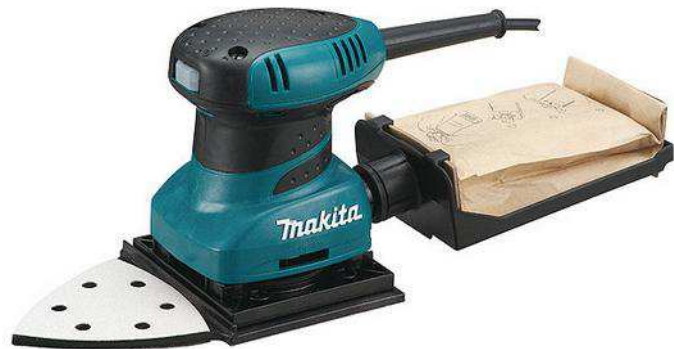

Ponceuse multifonction 200 W

Ref : 120814

Caractéristiques :

- Plateau triangulaire velcro sur les 2 faces
- Faible taux de vibrations et produit peu de nuisances sonores
- Extraction des poussières intégrées assurant un ponçage propre et efficace
- Ergonomie Soft Grip pour une meilleure prise en main
- Dimension du triangle : 96 mm
- Dimensions : 219 x 112 x 139 mm

Puissance	Nombre d'oscillations max	Ø du pantin de ponçage	Ø du papier abrasif	Poids
200 W	1400 orb/min	112 x 190 mm	114 x 102 mm	1.2 kg